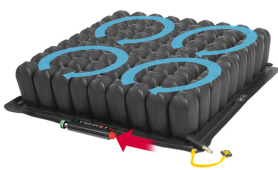

Quadro select® ROHO

PERFIL ALTO (10 CM) - PERFIL MEDIO (8 CM) - PERFIL BAJO (5 CM)

El cojín Quadro select® combina las cualidades de posicionamiento, protección de la piel y estabilidad. Cada usuario puede beneficiarse de una adaptación personalizada del cojín mediante el simple accionamiento de un botón. La válvula revolucionaria Isoflo Memory Control® ofrece diferentes maneras de ajustar el cojín mientras el usuario está sentado, permitiendo de manera fácil y rápida, el ajuste personalizado para maximizar su función.

Disponibles en tres perfiles: riesgo alto (perfil alto -10 cm), riesgo medio-bajo (perfil medio-8 cm y bajo-5 cm) de escaras.

Aplicaciones:

- Con posturas asimétricas.
- Necesidades de un alto nivel de soporte postural.
- Necesidades de posicionamiento progresivo.
- Para diagnósticos evolutivos, poco equilibrio en sedestación.
- Utilización en sillas con basculación y reclinación.

3 años de garantía.

Caract. y Espec.

- Celdas de 10 cm (perfil alto) , celdas de 8 cm (perfil medio) y celdas de 5 cm (perfil bajo)
- Válvula Isoflo Memory control
- Funda transpirable, elástica, lavable
- Las celdas individuales se ajustan a cada perfil
- Fabricado en goma de neopreno resistente al fuego M2
- Fácil de limpiar con jabón neutro y agua
- Sin límite de peso
- Cada cojín incluye : funda , bomba de inflado, kit de reparación y manual de instrucciones
- Peso de 1,7 kg